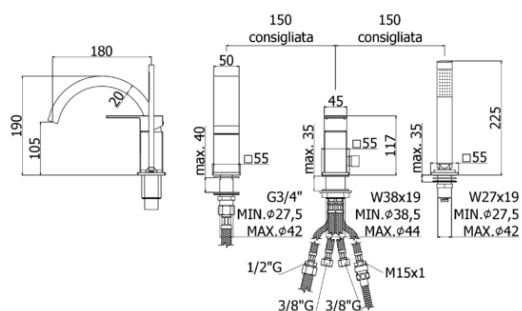

elle-effe

DESCRIZIONE | DESCRIPTION

- Miscelatore bordo vasca con deviatore completo di:
 - set 5 flex inox per miscelatore
 - doccia e flessibile con piombo
- Deck mounted mixer with diverter complete with:
 - set of 5 stainless steel hoses for mixer
 - hand-shower and flexible hose with weight

ARTICOLO | ARTICLE

EL 040.. / EF 040..

- con bocca a cascata (3 fori)
- with waterfall spout (3 holes)

EL 041.. / EF 041..

- senza bocca erogazione (2 fori)
- without spout (2 holes)

RAPPORTO PROVA PORTATA | FLOW RATE REPORT

		Pressione / Pressure (bar)									
		Uscita outlet	0,5	1	1.5	2	2.5	3	3.5	4	4.5
Portata / Flow rate (l / min)	bocca - spout	5.37	7.83	9.82	11.52	12.98	14.33	15.58	16.78	17.85	18.83
	doccia - hand shower	3.63	5.63	7.18	8.64	9.97	11.11	12.17	13.16	14.07	14.95